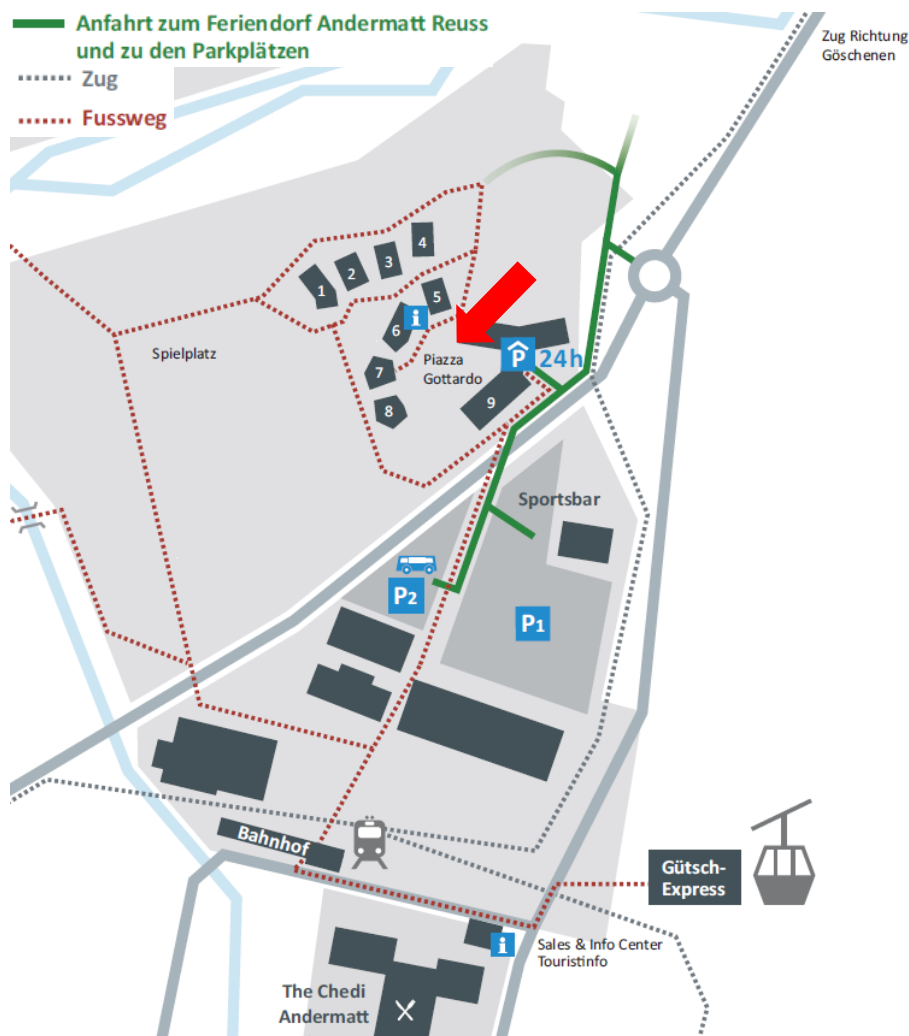

Hinweise zum Treffpunkt

Der Treffpunkt befindet sich im Mammut Store/Imholz Sport am «Piazza Gottardo». Dort wird dich dein Bergführer empfangen und du erhältst das Mietmaterial.

Vom Bahnhof Andermatt sind es ca. 5-10 min Fussweg dort hin. Die genaue Adresse lautet:
Apartmenthaus Edelweiss
Mammut Store/Imholz Sport «Piazza Gottardo»
Furkagasse 2
6490 Andermatt

Falls du mit dem Auto anreist, stehen für eine Stunde gratis Parkplätze zur Verfügung. Am Besten nutzt du die Parkflächen 3.1/3.5 oder 4./1 damit du direkt den Zugang zum Apartmenthaus Edelweiss nutzen kannst. Die Navi-Adresse lautet:

Andermatt Reuss Parking
Bielstrasse 12
6490 Andermatt

Rega App

Mit der **Rega App** kann mit einem Wisch die Rega-Einsatzzentrale alarmiert werden. Für die Sicherheit der ganzen Gruppe bitten wir dich die App im Voraus herunterzuladen.